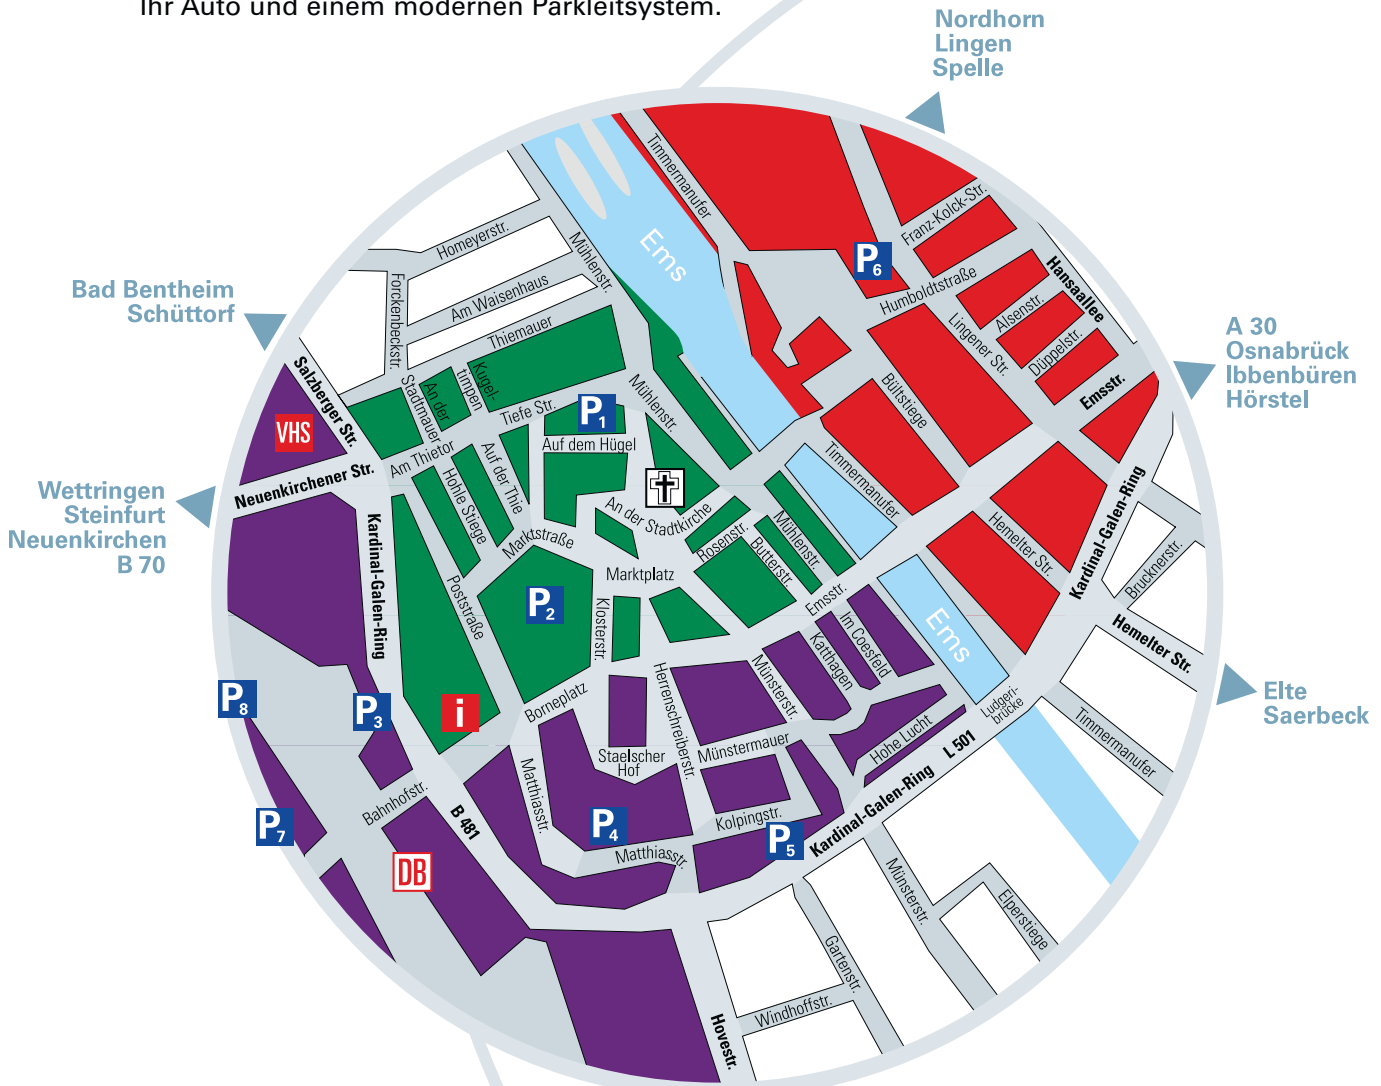

Stadtnah parken.

StadtBus und Parken
Stadtwerke Rheine

Woanders sucht man Parkplätze, in Rheine findet man sie. Dafür sorgen wir mit 2.100 Stellplätzen für Ihr Auto und einem modernen Parkleitsystem.

- P₁** Tiefgarage Auf dem Thie
- P₂** Parkplatz Klostergarten
- P₃** Parkhaus Am Bahnhof
- P₄** Tiefgarage Rathaus/Hertie
- P₅** Parkhaus Zentrum
- P₆** Tiefgarage Stadthalle
- P₇** Parkhaus „Lindenstraße“
- P₈** Parkplatz „Friedenstraße“

Emsdetten
Greven
Münster

- P₁** Falkenhofmuseum
- P₁** St. Dionysiuskirche
- P₂** Marktplatz (Wochenmarkt)
- P₃** Bahnhof
- P₃** Verkehrsverein
- P₃** Bustreff (ZOB)
- P₄** Rathaus u. Stadtbücherei
- P₄** KundenCenter Stadtwerke
- P₆** Stadthalle
- P₈** Berufskolleg, Hochschule

Bitte beachten Sie die Öffnungszeiten auf den Tafeln an den Einfahrten.