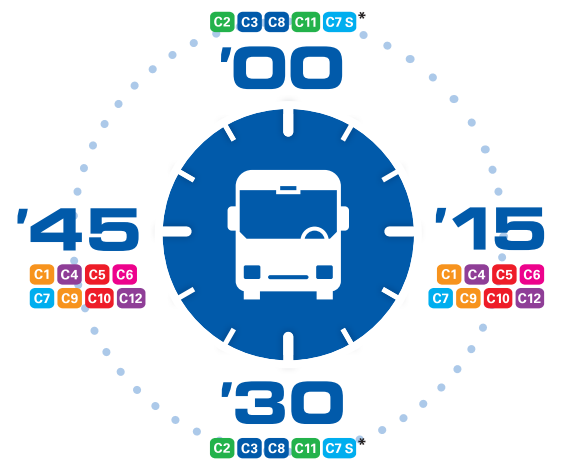

Stand: 04.2020

Dieser Fahrplan wurde mit Sorgfalt erarbeitet. Bei der Vielzahl der Informationen kann jedoch eine zivilrechtliche Gewähr für seinen Inhalt nicht übernommen werden.

C10 Wadelheim - Bustreff ● ohne Umsteigen **C5 - Eschendorf** und zurück

Am Bustreff haben Sie Anschluss zu allen Linien während des 30-Minuten-Takts.

Bitte beachten Sie die Veröffentlichungen der abweichenden Fahrplanzeiten für den 24.12., 25.12. und 31.12.

vorne

Abfahrtszeiten Linie C10
ab Bustreff Mo - Fr**C10**

KundenCenter der Stadtwerke

Galerie Borneplatz, Borneplatz, 48431 Rheine

Öffnungszeiten:

Mo – Fr: 9.00 – 18.00 Uhr, Sa: 9.00 – 12.00 Uhr

Unsere Angebote für Sie:

- StadtBus: Tickets und Preise
- Ihr persönlicher Fahrplan:
Auskünfte und Faltpläne C-Linien
- Schüler mobil: Tipps und Infos
rund um den Schülerverkehr
- Günstiger, Schneller.
4er-Karte und TagesTicket