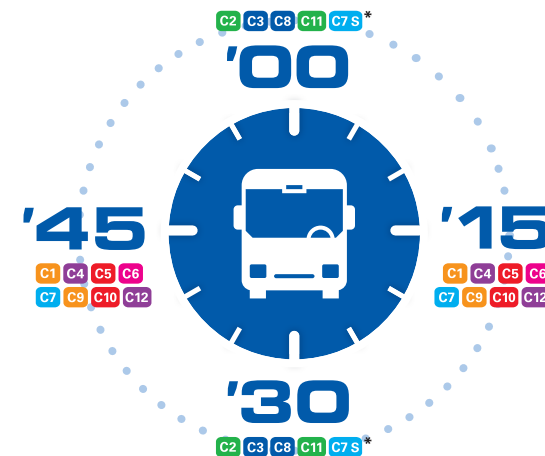

Dieser Fahrplan wurde mit Sorgfalt erarbeitet. Bei der Vielzahl der Informationen kann jedoch eine zivilrechtliche Gewähr für seinen Inhalt nicht übernommen werden.

C11 Königsesch - Bustreff ● ohne Umsteigen **C2 - Schotthock** und zurück

Am Bustreff haben Sie Anschluss zu allen Linien während des 30-Minuten-Takts.

Bitte beachten Sie die Veröffentlichungen der abweichenden Fahrplanzeiten für den 24.12., 25.12. und 31.12.

Stand: 04.2020

Abfahrtszeiten Linie C11
ab Bustreff Mo - Fr

C11

* Nur an Schultagen 06:30 bis 08:45 und 13:00 bis 16:45.

StadtBus und Parken
Stadtwerke Rheine

Öfter StadtBus
Rheine