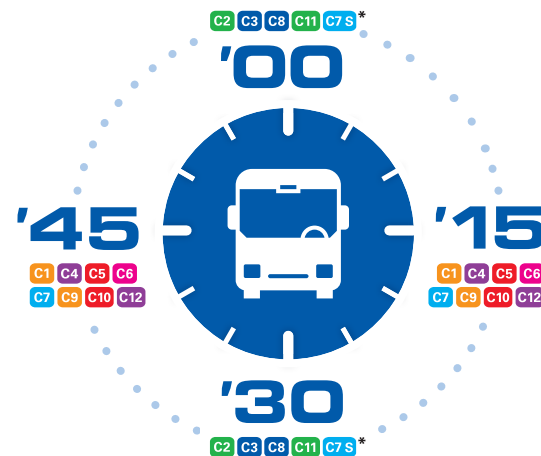

Dieser Fahrplan wurde mit Sorgfalt erarbeitet. Bei der Vielzahl der Informationen kann jedoch eine zivilrechtliche Gewähr für seinen Inhalt nicht übernommen werden.

**C3 Altenrheine - Bustreff** ●ohne Umsteigen **C8 - Waldhügel** und zurück

Am Bustreff haben Sie Anschluss zu allen Linien während des 30-Minuten-Takts.

Bitte beachten Sie die Veröffentlichungen der abweichenden Fahrplanzeiten für den 24.12., 25.12. und 31.12.

Stand: 04.2020

vorne

**Abfahrtszeiten Linie**  
 ab Bustreff Mo - Fr
**C3**

\* Nur an Schultagen 06:30 bis 08:45 und 13:00 bis 16:45.

 StadtBus und Parken  
 Stadtwerke Rheine

**Öfter StadtBus**  
 Rheine

Informationen zum StadtBus: