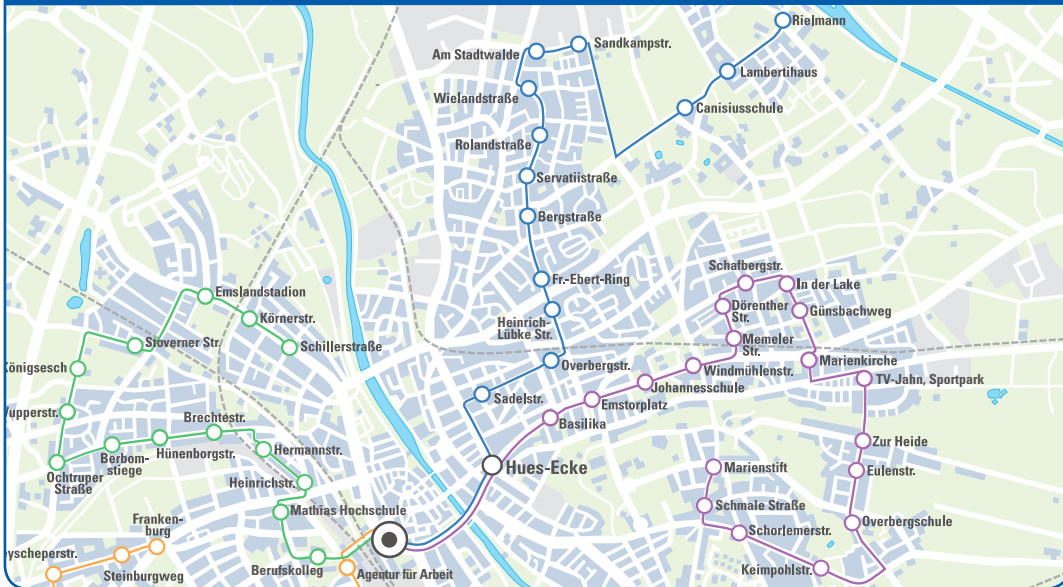

LINEA Altenrheine - Bustreff

**MORGEN
SPRINTER**

Altenrheine

Stand: 01.06.2016

Dieser Fahrplan wurde mit Sorgfalt erarbeitet. Bei der Vielzahl der Informationen kann jedoch eine zivilrechtliche Gewähr für seinen Inhalt nicht übernommen werden.

Bitte beachten Sie die Veröffentlichungen der abweichenden Fahrplanzeiten für den 24.12., 25.12. und 31.12.

Öfter StadtBus Rhein

StadtBus und Parken
Stadtwerke Rhein

Für alle Frühaufsteher.

Die neue Frühverbindung in Rheine.

Ankunft aller Linien
5:55 Uhr am Bustreff.

Öster StadtBus
Rheine

StadtBus und Parken
Stadtwerke Rheine

LINIE A

Altenrheine

Montag - Freitag

| | |
|---------------------|-------|
| Rielmann | 05:40 |
| Lambertihaus | 05:41 |
| Canisiusschule | 05:41 |
| Sandkampstr. | 05:44 |
| Am Stadtwalde | 05:44 |
| Wielandstr. | 05:45 |
| Rolandstr. | 05:46 |
| Servatiistr. | 05:47 |
| Bergstr. | 05:48 |
| Fr.-Ebert-Ring | 05:48 |
| Heinrich-Lübke-Str. | 05:49 |
| Overbergstr. | 05:50 |
| Sadelstr. | 05:51 |
| Hues Ecke | 05:52 |
| Bustreff | 05:55 |

Am Bustreff haben Sie Anschluss zu allen Linien während des 30-Minuten-Takts.

Informationen zum StadtBus:

Service-Telefon
0597 1/45-375

www.stadtwerke-rheine.de

Wir sind auch gerne persönlich für Sie da im: