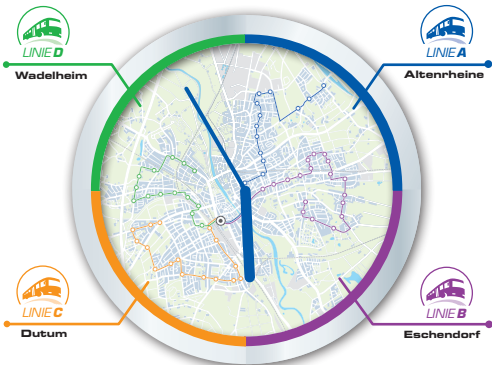

LINEA Altenrheine - Bustreff

**MORGEN
SPRINTER**

Altenrheine

Stand: 01.06.2016

Dieser Fahrplan wurde mit Sorgfalt erarbeitet. Bei der Vielzahl der Informationen kann jedoch eine zivilrechtliche Gewähr für seinen Inhalt nicht übernommen werden.

Bitte beachten Sie die Veröffentlichungen der abweichenden Fahrplanzeiten für den 24.12., 25.12. und 31.12.

Öfter StadtBus Rhein

StadtBus und Parken
Stadtwerke Rhein

Für alle Frühaufsteher.

Die neue Frühverbindung in Rheine.

Ankunft aller Linien
5:55 Uhr am Bustreff.

Öster StadtBus
Rheine

StadtBus und Parken
Stadtwerke Rheine

LINIE A

Altenrheine

Montag - Freitag

| | |
|---------------------|-------|
| Rielmann | 05:40 |
| Lambertihaus | 05:41 |
| Canisiusschule | 05:41 |
| Sandkampstr. | 05:44 |
| Am Stadtwalde | 05:44 |
| Wielandstr. | 05:45 |
| Rolandstr. | 05:46 |
| Servatiistr. | 05:47 |
| Bergstr. | 05:48 |
| Fr.-Ebert-Ring | 05:48 |
| Heinrich-Lübke-Str. | 05:49 |
| Overbergstr. | 05:50 |
| Sadelstr. | 05:51 |
| Hues Ecke | 05:52 |
| Bustreff | 05:55 |

Am Bustreff haben Sie Anschluss zu allen Linien während des 30-Minuten-Takts.

Informationen zum StadtBus:

Service-Telefon
0597 1/45-375

www.stadtwerke-rheine.de

Wir sind auch gerne persönlich für Sie da im: