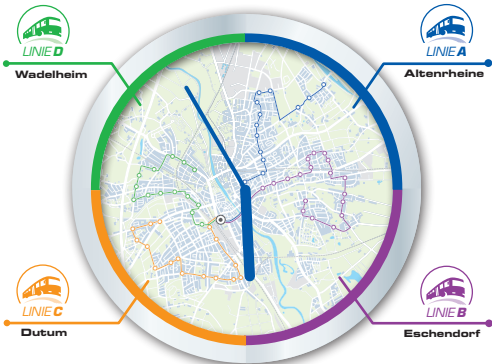

LINIE B Eschendorf - Bustreff

StadtBus
Rheine

MORGEN
SPRINTER

Eschendorf

Stand: 01.06.2016

Dieser Fahrplan wurde mit Sorgfalt erarbeitet. Bei der Vielzahl der Informationen kann jedoch eine zivilrechtliche Gewähr für seinen Inhalt nicht übernommen werden.

Bitte beachten Sie die Veröffentlichungen der abweichenden Fahrplanzeiten für den 24.12., 25.12. und 31.12.

Öfter StadtBus
Rheine

StadtBus und Parken
Stadtwerke Rheine

Für alle Frühaufsteher.

Die neue Frühverbindung in Rheine.

Ankunft aller Linien
5:55 Uhr am Bustreff.

Öfter StadtBus
Rheine

StadtBus und Parken
Stadtwerke Rheine

LINIE B

Eschendorf

Montag - Freitag

Marienstift	05:35
Schmalestr.	05:36
Schorlemerstr.	05:37
Keimpohlstr.	05:38
Overbergschule	05:39
Eulenstr.	05:40
Zur Heide	05:41
TV-Jahn, Sportpark	05:41
Marienkirche	05:42
Günsbachweg	05:43
In der Lake	05:43
Schafbergstr.	05:44
Dörntherstr.	05:45
Memelerstr.	05:46
Windmühlenstr.	05:47
Johannesschule	05:48
Emstorplatz	05:49
Basilika	05:50
Hues Ecke	05:52
Bustreff	05:55

Am Bustreff haben Sie Anschluss zu allen Linien während des 30-Minuten-Takts.

Informationen zum StadtBus:

Service-Telefon
0597 1/45-375

www.stadtwerke-rheine.de

Wir sind auch gerne persönlich für Sie da im: