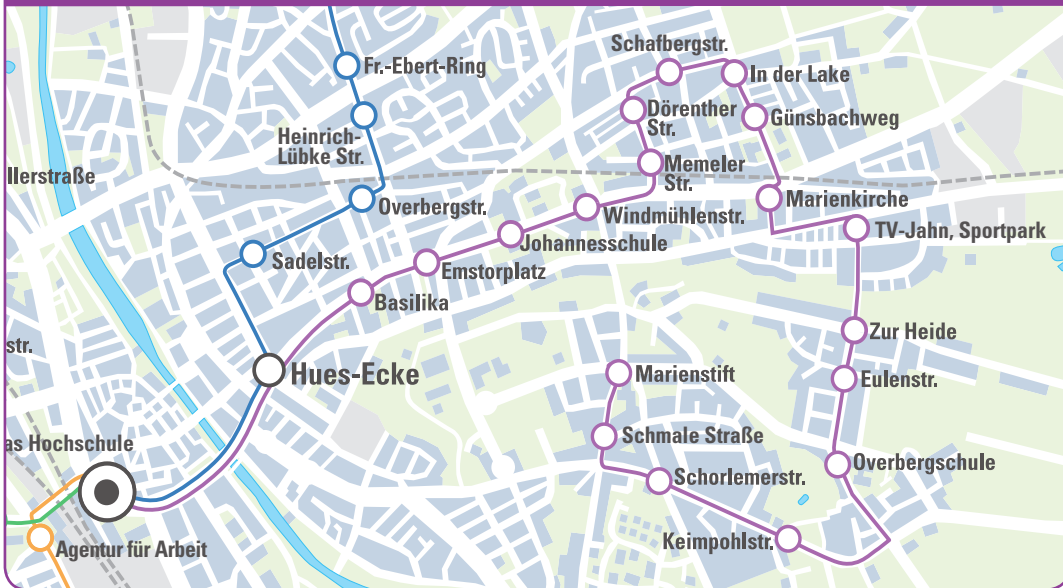

LINIE B Eschendorf - Bustreff

StadtBus
Rheine

MORGEN
SPRINTER

Eschendorf

Stand: 01.06.2016

Dieser Fahrplan wurde mit Sorgfalt erarbeitet. Bei der Vielzahl der Informationen kann jedoch eine zivilrechtliche Gewähr für seinen Inhalt nicht übernommen werden.

Bitte beachten Sie die Veröffentlichungen der abweichenden Fahrplanzeiten für den 24.12., 25.12. und 31.12.

Öfter StadtBus
Rheine

StadtBus und Parken
Stadtwerke Rheine

Für alle Frühaufsteher.

Die neue Frühverbindung in Rheine.

Ankunft aller Linien
5:55 Uhr am Bustreff.

Öfter StadtBus
Rheine

StadtBus und Parken
Stadtwerke Rheine

LINIE B

Eschendorf

Montag - Freitag

Marienstift	05:35
Schmalestr.	05:36
Schorlemerstr.	05:37
Keimpohlstr.	05:38
Overbergschule	05:39
Eulenstr.	05:40
Zur Heide	05:41
TV-Jahn, Sportpark	05:41
Marienkirche	05:42
Günsbachweg	05:43
In der Lake	05:43
Schafbergstr.	05:44
Dörntherstr.	05:45
Memelerstr.	05:46
Windmühlenstr.	05:47
Johannesschule	05:48
Emstorplatz	05:49
Basilika	05:50
Hues Ecke	05:52
Bustreff	05:55

Am Bustreff haben Sie Anschluss zu allen Linien während des 30-Minuten-Takts.

Informationen zum StadtBus:

Service-Telefon
0597 1/45-375

www.stadtwerke-rheine.de

Wir sind auch gerne persönlich für Sie da im: