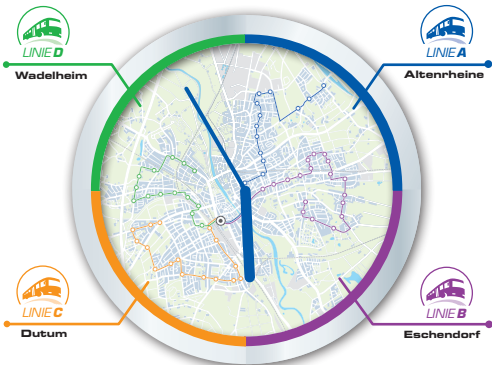

LINE C Dutum - Bustreff

StadtBus
Rheine

MORGEN
SPRINTER

Dutum

Stand: 01.06.2016

Dieser Fahrplan wurde mit Sorgfalt erarbeitet. Bei der Vielzahl der Informationen kann jedoch eine zivilrechtliche Gewähr für seinen Inhalt nicht übernommen werden.

Bitte beachten Sie die Veröffentlichungen der abweichenden Fahrplanzeiten für den 24.12., 25.12. und 31.12.

Öfter StadtBus
Rheine

StadtBus und Parken
Stadtwerke Rheine

Für alle Frühaufsteher.

Die neue Frühverbindung in Rheine.

Ankunft aller Linien
5:55 Uhr am Bustreff.

Öfter StadtBus
Rheine

StadtBus und Parken
Stadtwerke Rheine

LINIE C

Dutum

Montag - Freitag

Frankenburg	05:38
Steinburgweg	05:39
Meyscheperstr.	05:40
Resselstr.	05:41
Wohnpark Dutum "E"	05:42
Felsenstr.	05:43
Hessenschanze	05:44
Am Waldhof	05:45
St. Josefshaus	05:46
Emsland Gymn.	05:47
Catenhornerstr.	05:48
Michaelkirche	05:49
Unterm Waldhügel	05:50
Hänselweg	05:51
Laugestr.	05:52
Agentur f. Arbeit	05:52
Bustreff	05:55

Am Bustreff haben Sie Anschluss zu allen Linien während des 30-Minuten-Takts.

Informationen zum StadtBus:

Service-Telefon
0597 1/45-375

www.stadtwerke-rheine.de

Wir sind auch gerne persönlich für Sie da im: