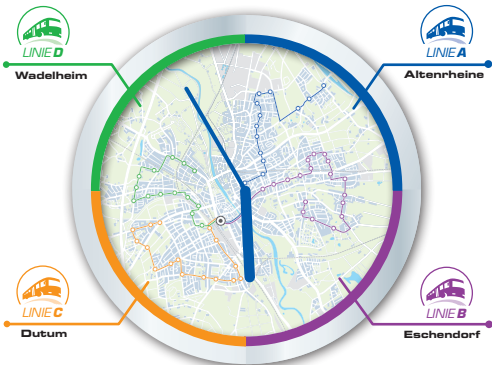

# LINIE D Wadelheim - Bustreff

**MORGEN  
SPRINTER**

**Wadelheim**

Stand: 01.06.2016

Dieser Fahrplan wurde mit Sorgfalt erarbeitet. Bei der Vielzahl der Informationen kann jedoch eine zivilrechtliche Gewähr für seinen Inhalt nicht übernommen werden.

Bitte beachten Sie die Veröffentlichungen der abweichenden Fahrplanzeiten für den 24.12., 25.12. und 31.12.

Öfter StadtBus Rhein

StadtBus und Parken  
Stadtwerke Rhein

# Für alle Frühaufsteher.

Die neue Frühverbindung in Rheine.

Ankunft aller Linien  
5:55 Uhr am Bustreff.

Öfter StadtBus  
Rheine

StadtBus und Parken  
Stadtwerke Rheine

## LINIE D